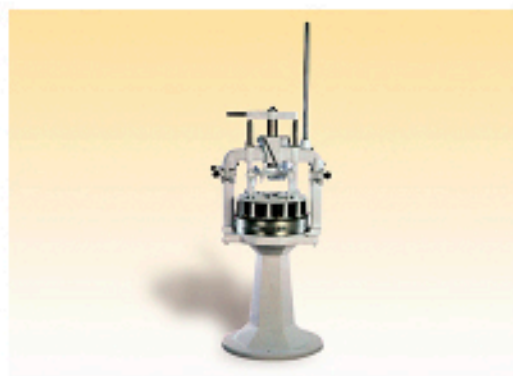

### Divisora

Divisora manual de pie y cuchillas de acero.

Modelos	Descripción	Modelos	Descripción
128DM02	30 cortes x 75 grs	128DM06	20 cortes x 550 grs
128DM04	30 cortes x 150 grs	128DM07	15 cortes x 730 grs
128DM05	30 cortes x 365 grs	128DM08	10 cortes x 1.100 grs