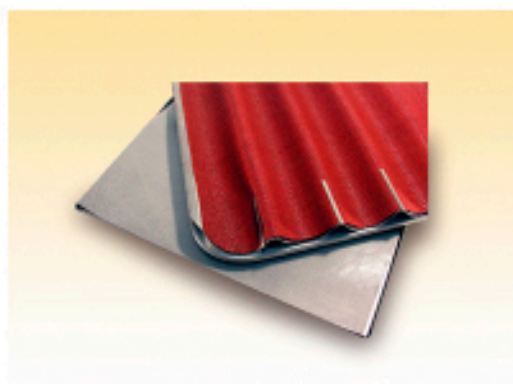

TECNOFRIAS, S.L.

Accesorios

Lámina de silicona

Modelos	Descripción
127LB00	M ² lámina de silicona blanca, para pastelería.
127LB64	Lámina de silicona blanca, para pastelería. 60x40 cms.
127LB68	Lámina de silicona blanca, para pastelería. 60x80 cms.
127LR00	M ² lámina de silicona roja, para panadería. Transpirable.
127LR64	Lámina de silicona roja, para panadería. 60x40 cms.
127LR68	Lámina de silicona roja, para panadería. 60x80 cms.
127LS01	Clip inoxidable para sujetar láminas de silicona.