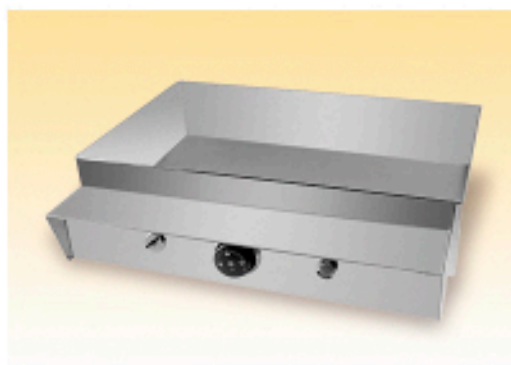

TECNOFRIAS, S.L.

Accesorios

Cubeta inoxidable

Cubeta inoxidable independiente para generar vapor en habitáculos cerrados.

| Modelos | Descripción | Modelos | Descripción |
|---------|-----------------|---------|-----------------|
| 118CF30 | 30 x 30 x 7 cms | 118CF50 | 50 x 30 x 7 cms |