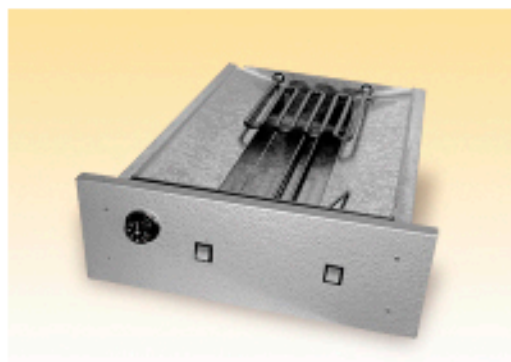

TECNOFRIAS, S.L.

Accesorios

Cubeta galvanizada

Cubeta galvanizada completa, recambio para armario de fermentación clásica.

Modelos	Descripción	Modelos	Descripción
116CR01	24 bandejas. 60x40	116CR04	48 bandejas. 70x45
116CR02	48 bandejas. 60x40	116CR05	48 bandejas. 34x48
116CR03	24 bandejas. 70x45	116CR06	96 bandejas. 34x48