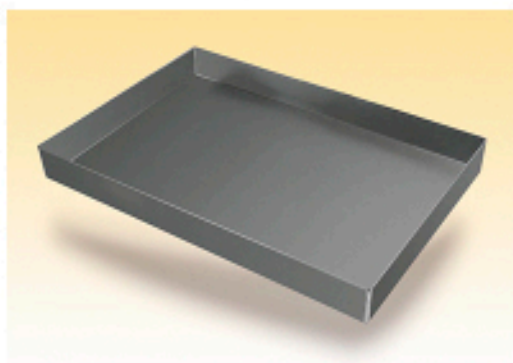

### Cubeta

Cubeta opcional para el cocedor eléctrico y elaborar una pieza entera de tocinillo.  
(40x27x4 cms)

Modelos	Descripción
111CU01	Cubeta "flan chino" para soporte bandeja