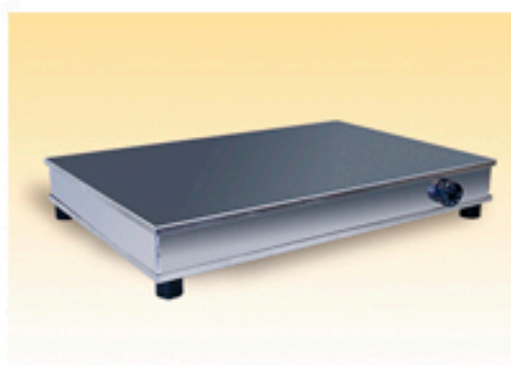

### Atemperador 109TE90

Modelo	Descripción
109TE90	Placa 60 x 40 con termostato de 0° a 90°. Monofásico