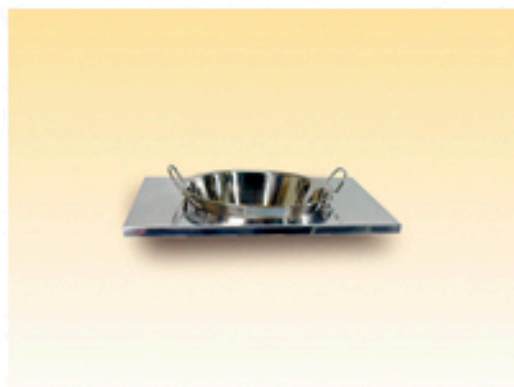

TECNOFRIAS, S.L.

Accesorios

Atemperador 109TE23

Atemperador 30x40

Atemperador con funcionamiento de resistencias en seco.
Se suministra con placa lisa para conversión de mesa caliente.
Posibilidad de combinar diferentes capacidades mediante distintos modelos de recipiente.
Sin mantenimiento.

Modelo	Descripción
109TE23	Un recipiente redondo. Capacidad 5 litros