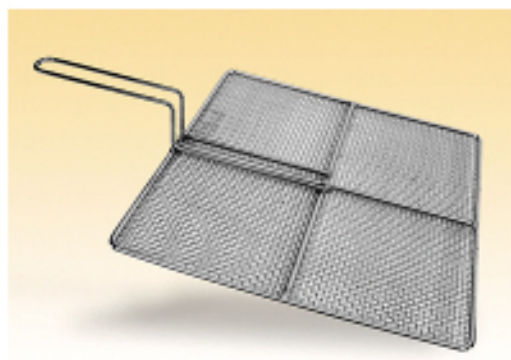

TECNOFRIAS, S.L.

Accesorios

Reja inoxidable 108RE35 – 108RE45

Reja inoxidable para sumergir el producto en la freidora.

Modelos	Descripción	Modelos	Descripción
108RE35	35 x 35 cms	108RE45	45 x 45 cms