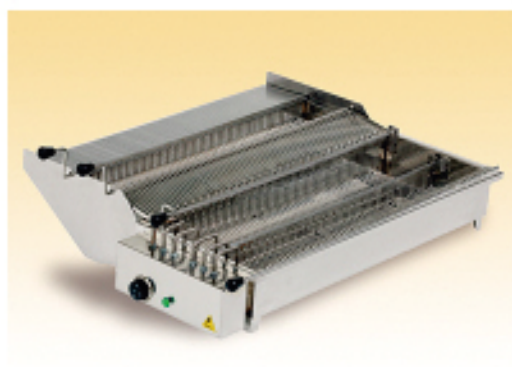

TECNOFRIAS, S.L.

Accesorios

Freidora eléctrica 107FE11 – 107FE12

Freidora eléctrica 8 "Donuts" en acero inoxidable 18/8. Control de temperatura. Totalmente desmontable. Voltea, frie el producto por ambos lados, escurre y glasea.

Modelos	Voltaje	Potencia	Exterior	Cubeta	Capacidad de aceite	
		en Kw	Largo Ancho Alto	Largo Ancho Alto	Máxima	De trabajo
107FE11	///220	5	93x72x25	80x29x10,5	24	14
107FE12	///380	5	93x72x25	80x29x10,5	24	14