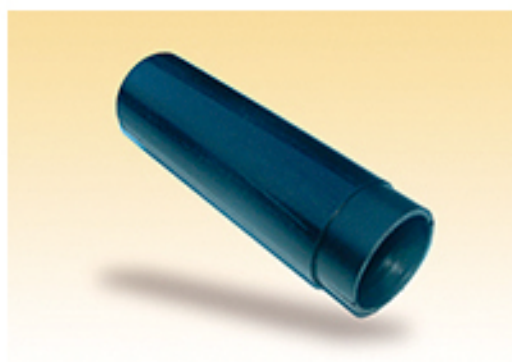

TECNOFRIAS, S.L.

Accesorios

Mango recambio desmontable para pala

Modelos	Descripción
103RM02	Mango recambio desmontable para pala de 3 bornes
106RM02	Mango recambio desmontable para cazo de 3 bornes