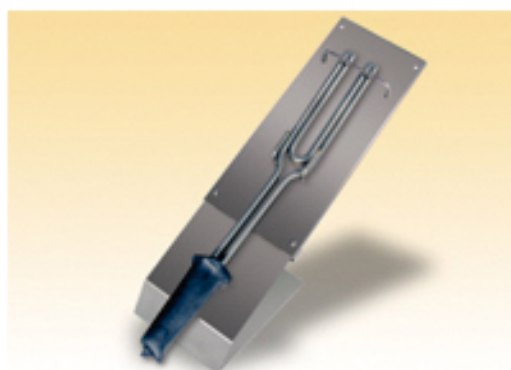

TECNOFRIAS, S.L.

Accesorios

Quemador eléctrico 102SQUS

Quemadores eléctricos con resistencias blindadas en tubo de acero inoxidable.
Distintas medidas para cubrir todas las necesidades: Fundir, tostar azúcar, acaramelar elaborados de crema, tostar jamón york, decorar tostando a rayas...

Modelos	Descripción
102SQUS	Sobremesa