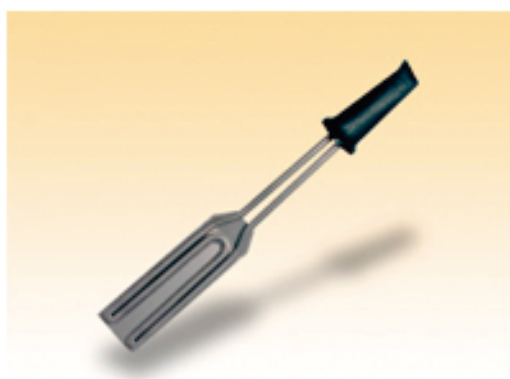

TECNOFRIAS, S.L.

Accesorios

Quemador eléctrico 101QEL1

Quemadores eléctricos con resistencias blindadas en tubo de acero inoxidable.
Distintas medidas para cubrir todas las necesidades: Fundir, tostar azúcar, acaramelar elaborados de crema, tostar jamón york, decorar tostado a rayas...

Modelos	Medidas platina			Conexión	Voltaje	Wattios	Peso en Kg
	Ancho	Largo	Grosor				
101QEL1	70	230	3	Fija	//220	1.500	1,2