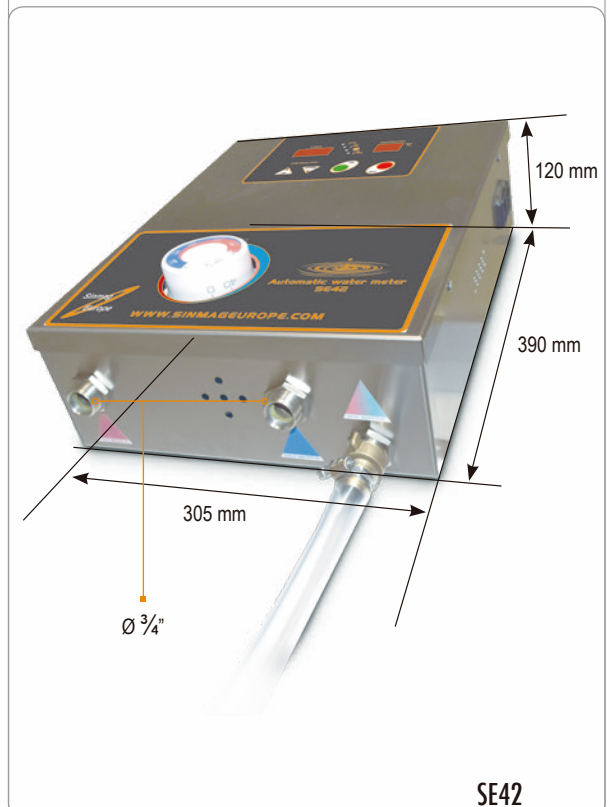

MODEL

SE42

EMPFOHLENER WASSERDRUCK | PRESIÓN DE AGUA RECOMENDADA | PRESSIONE ACQUA RACCOMANDATA	2 - 4 Bar
LEISTUNG | POTENCIA | POTENZA	25 W
EINSTELLBARE TEMPERATUR | RANGO DE TEMPERATURA AJUSTABLE | REGOLAZIONE TEMPERATURA	0 / 40°C
WASSERDURCHFLUSS | CAUDAL DE AGUA | PORTATA ACQUA	180 / 2500 L
GEWICHT DES GERÄTES | PESO APARATO | PESO MACCHINA	6,8 kg
SPANNUNG | VOLTAJE | VOLTAGGIO	220/230V 1Ph 50/60Hz