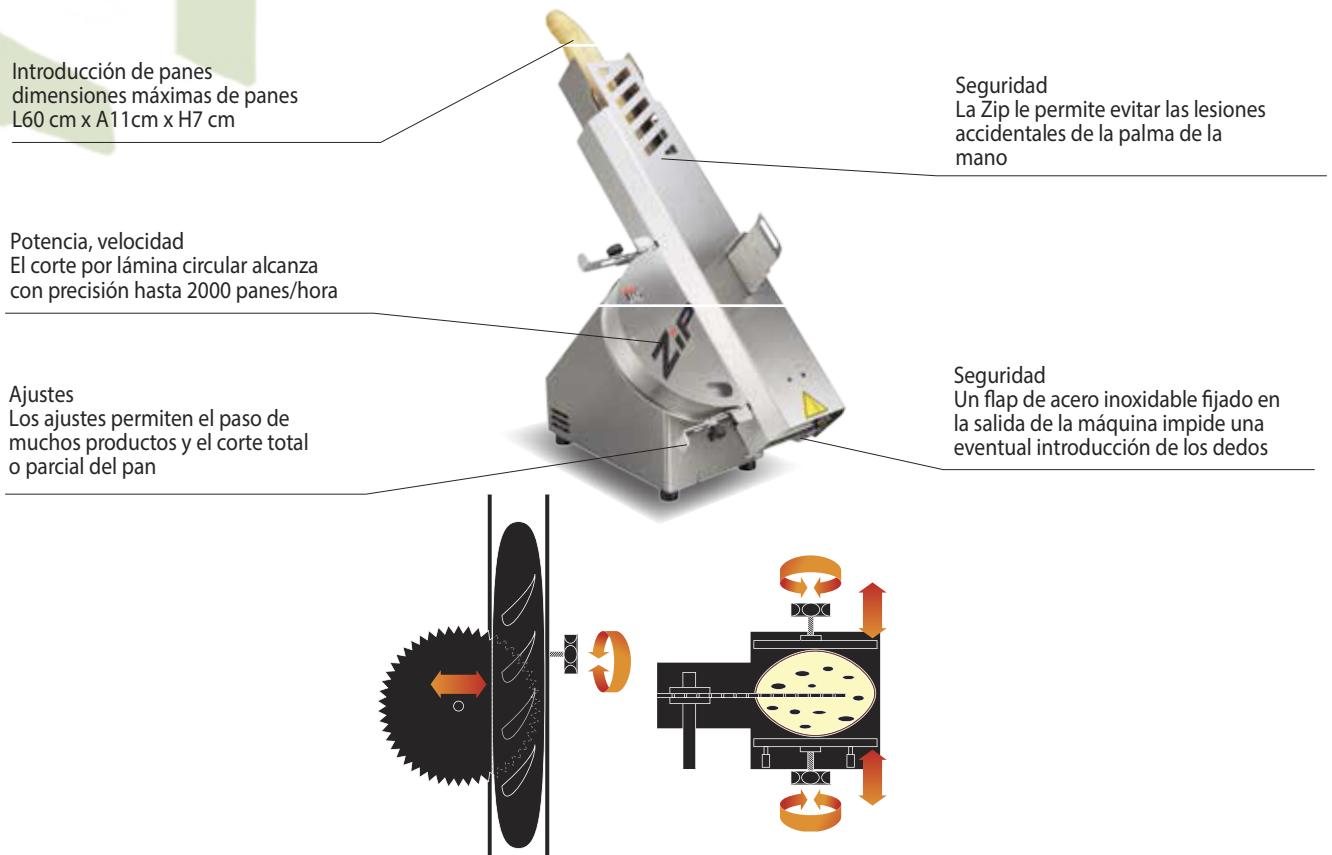

TECNOFRIAS, S.L.

Cortadora de corte horizontal

Zip

Modelos

Zip

- Máxima seguridad
- Rapidez de ejecución
- Económica
- Cuerpo de acero inoxidable

Zip

CORTADORA DE CORTE HORIZONTAL

Hasta 2000 cortes/hora

Zip es una cortadora horizontal muy compacta para ser colocada sobre una mesa. Permite 'abrir' los panes en su longitud, ya sea en su totalidad o en parte (sándwiches, bollos). Tiene un disco de corte cuya altura y profundidad de corte son ajustables. Ofrece una calidad y una regularidad de corte sin igual, así como mayores velocidades de corte (hasta 2000 panes/hora).

Zip le permite trabajar con seguridad con respecto a un corte manual particularmente pesado y peligroso.

ZIP

CARACTERÍSTICAS	
Dim. min/máx del pan (LxH) (en mm)	min 60x40 máx 110x80
Peso neto (en kg)	35
Tipo de motor 230 V Mono	0,49 Kw