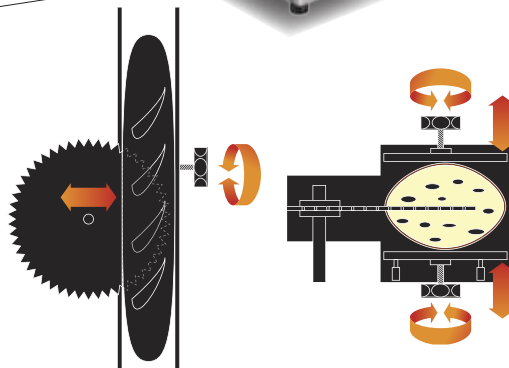

TECNOFRIAS, S.L.

Cortadora de corte horizontal

Zip

Modelos

Zip

- Máxima seguridad
- Rapidez de ejecución
- Económica
- Cuerpo de acero inoxidable

Zip

CORTADORA DE CORTE HORIZONTAL

Hasta 2000 cortes/hora

Zip es una cortadora horizontal muy compacta para ser colocada sobre una mesa. Permite 'abrir' los panes en su longitud, ya sea en su totalidad o en parte (sándwiches, bollos). Tiene un disco de corte cuya altura y profundidad de corte son ajustables. Ofrece una calidad y una regularidad de corte sin igual, así como mayores velocidades de corte (hasta 2000 panes/hora).

Zip le permite trabajar con seguridad con respecto a un corte manual particularmente pesado y peligroso.

ZIP

CARACTERÍSTICAS	
Dim. min/máx del pan (LxH) (en mm)	min 60x40 máx 110x80
Peso neto (en kg)	35
Tipo de motor 230 V Mono	0,49 Kw